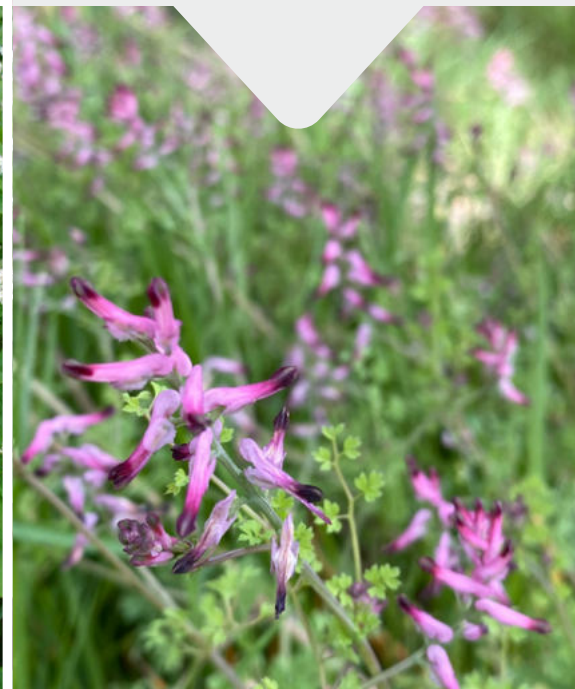

BLOEMENMENGSEL ZOMERTORTELT

Beheerovereenkomst VLM

Boekweit

Gewone duivenkervel

Hopklaver

Huttentut

Kleine klaver

Rode klaver diploïd

Rolklaver

Voederwikke

Wikke

Winterpostelein

Witte klaver

- **11 soorten**
- **Tweejarig mengsel**
- **???? kg per hectare**
- **Zaaimaanden:
  3-4-5**

***Tweejarig bloemenmengsel
zomertortel volgens
beheerovereenkomst
bloemenakker VLM***

Infofiche VLM

NEUTKENS
Specialist in zaai­zaden

BESTEL DIRECT IN DE WEBSHOP