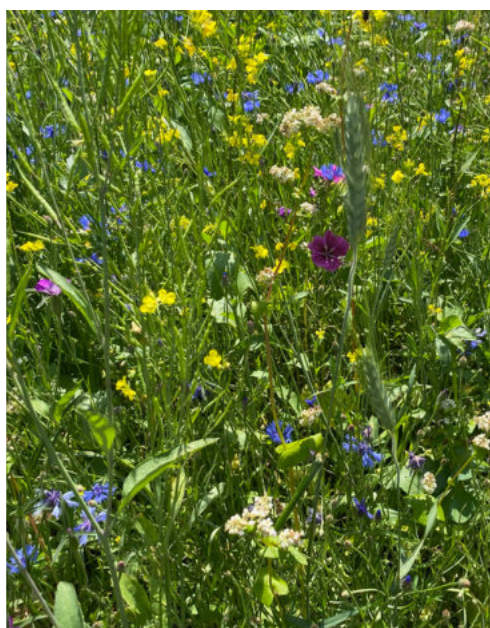

Zomergerst

Zomerhaver

Zomertriticale

Zwarte mosterd

- **26 soorten**
- **Eenjarig**
- **250 gram per 100m²**
- **Zaaimaanden:
3-4-5**

Zeer bloemrijk mengsel met diverse graansoorten. Het groot aandeel inheemse soorten trekt ook wilde bijen en vlinders aan.