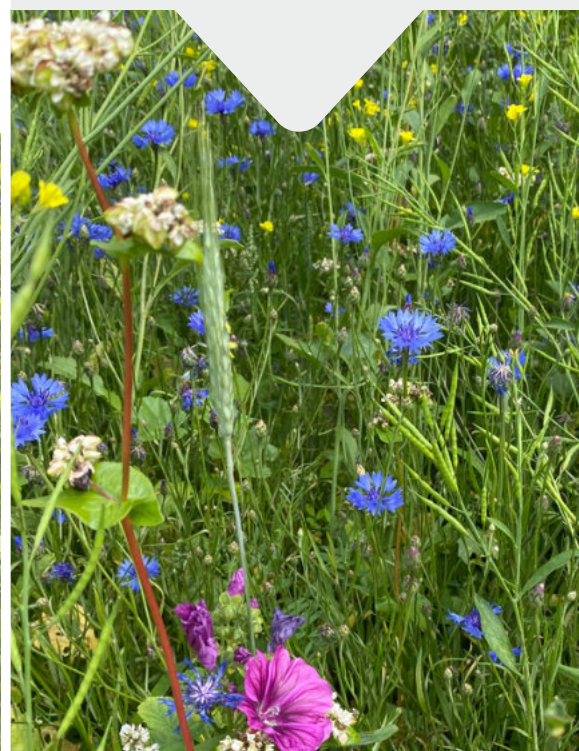

Zomergerst

Zomerhaver

Zomertriticale

Zwarte mosterd

- **26 soorten**
- **Eenjarig**
- **250 gram per 100m²**
- **Zaaimaanden:
3-4-5**

Zeer bloemrijk mengsel met diverse graansoorten. Het groot aandeel inheemse soorten trekt ook wilde bijen en vlinders aan.