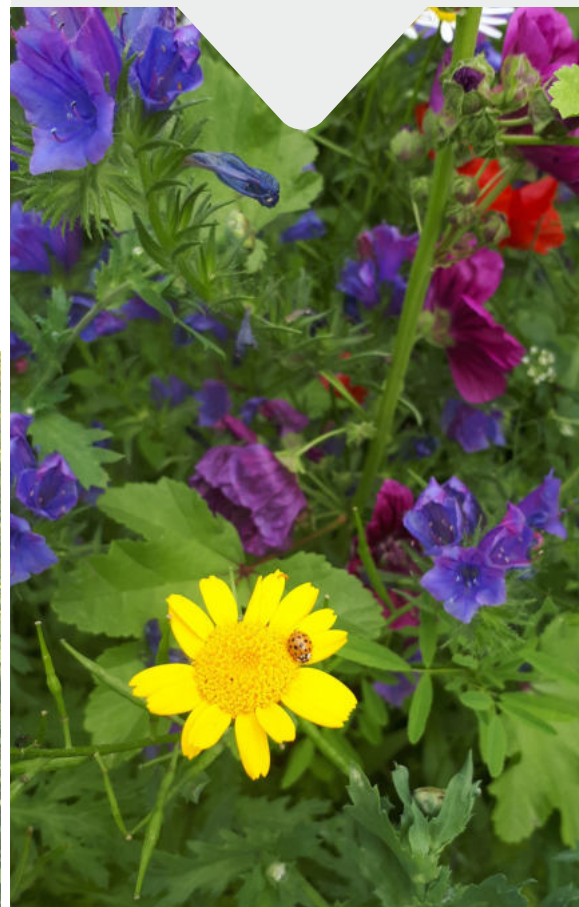

Wouw

Zeepkruid

- **32 soorten**
- **Één-, twee- en meerjarig**
- **200 gram per 100m²**
- **Niet te natte of zware gronden**
- **75 - 125 cm hoog**
- **Zaaimaanden: 3-4-5 en 9-10**

NEUTKENS
Specialist in zaai­zaden