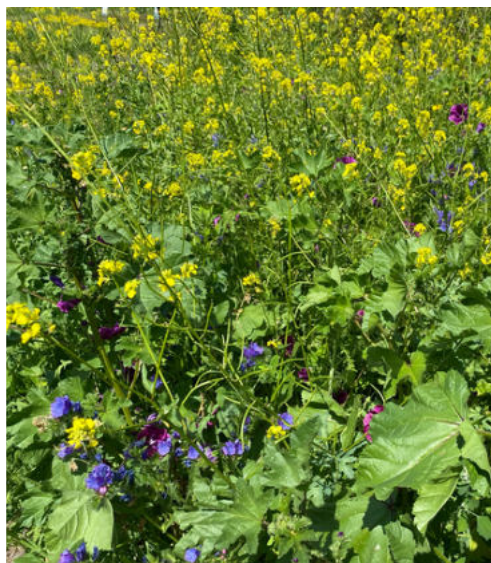

Wouw

Zeepkruid

- **32 soorten**
- **Één-, twee- en meerjarig**
- **200 gram per 100m²**
- **Niet te natte of zware gronden**
- **75 - 125 cm hoog**
- **Zaaimaanden: 3-4-5 en 9-10**

NEUTKENS
Specialist in zaai­zaden