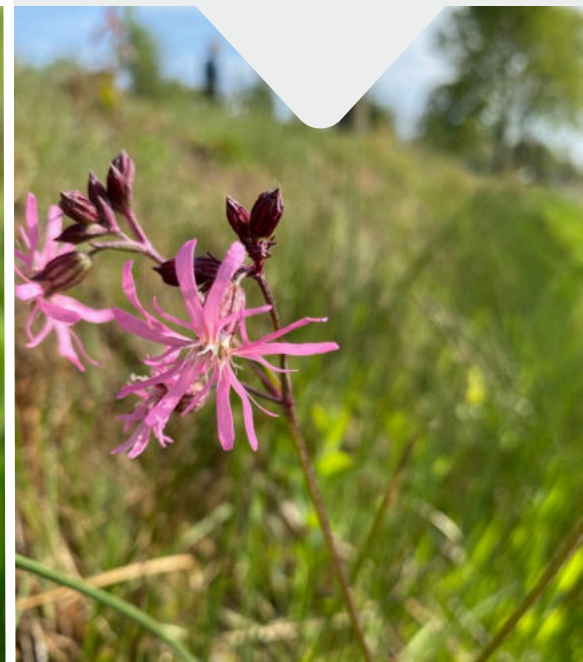

GRUTTO-WEIDEVOGELMENGSEL

Kruidenrijk grasland

Cichorei wildtype

Echte koekoeksbloem

Echte margriet

Gewone rolklaver

Hoornbloem

Pinksterbloem

Rode klaver

Scherpe boterbloem

Smalle weegbree

Witte klaver

- **10 soorten**
- **Meerjarig**
- **200 gram per 100m²**
- **40-60 cm hoog**
- **Zaaimaanden: 3-4-5 en 9-10**
- **Mengpartner weidegrassen**

Voedselrijke en beschutte omgeving voor diverse weidevogels